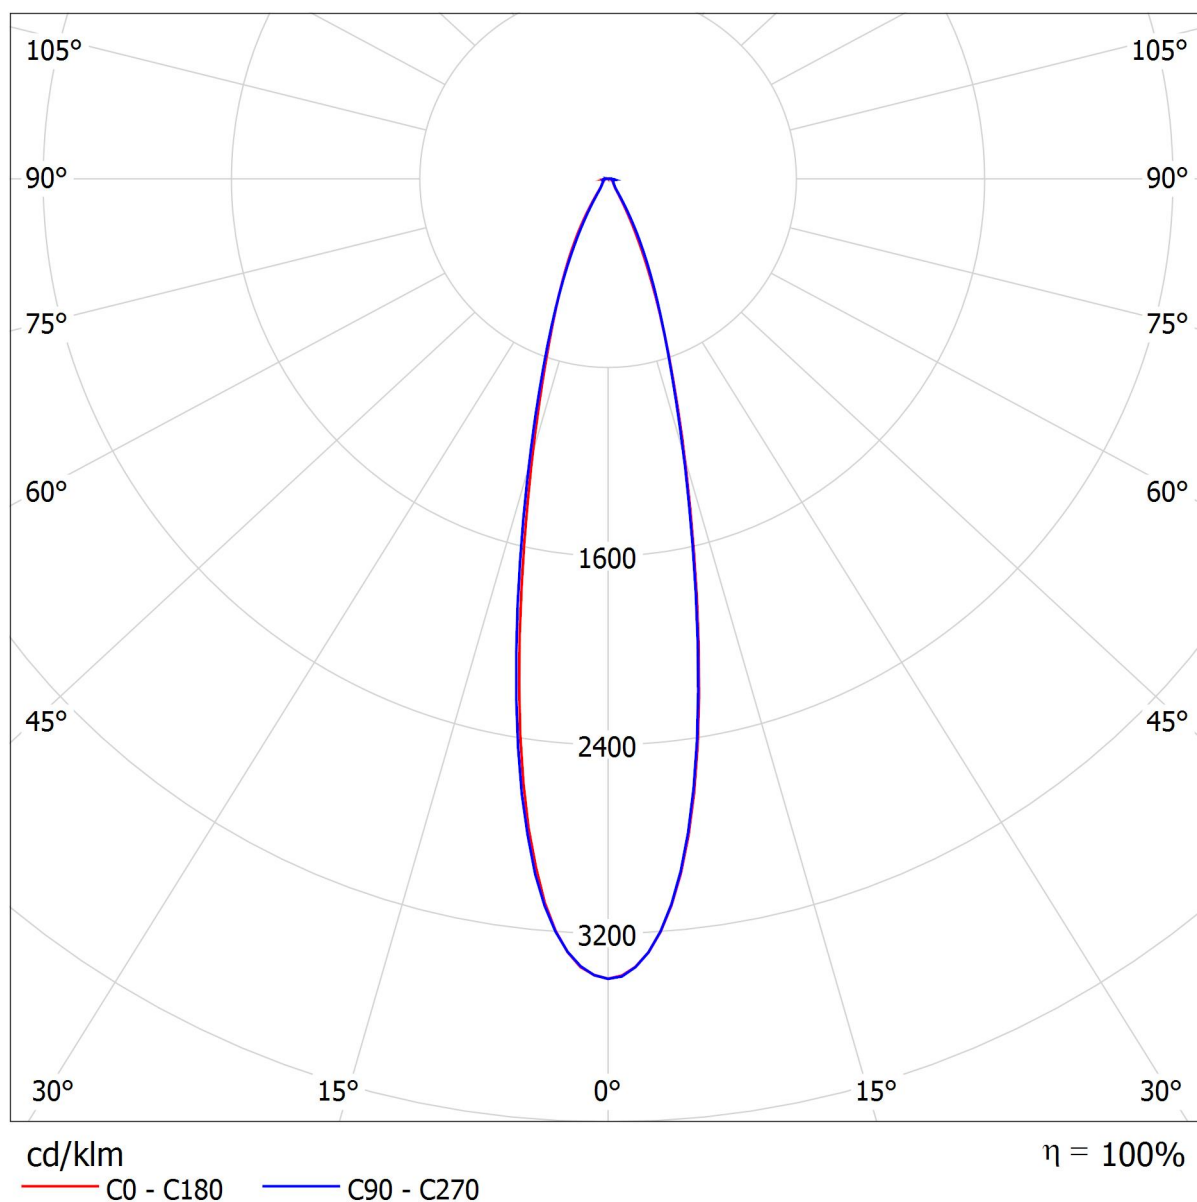

Оператор
Телефон
Факс
Электронная почта

**АО "Ашасветотехника"; Светильник светодиодный АС-ДСП-014-50 (45W) К30 Е10;
Полупроводниковый промышленный светильник; 100 Лм/Вт; IP65/IP67; линза
К20; 4000К, 5000К / LVK (полярн.)**

Светильник: АО "Ашасветотехника"; Светильник светодиодный АС-ДСП-014-50 (45W) К30 Е10;
Полупроводниковый промышленный светильник; 100 Лм/Вт; IP65/IP67; линза К20; 4000К, 5000К
Лампы: 1 х