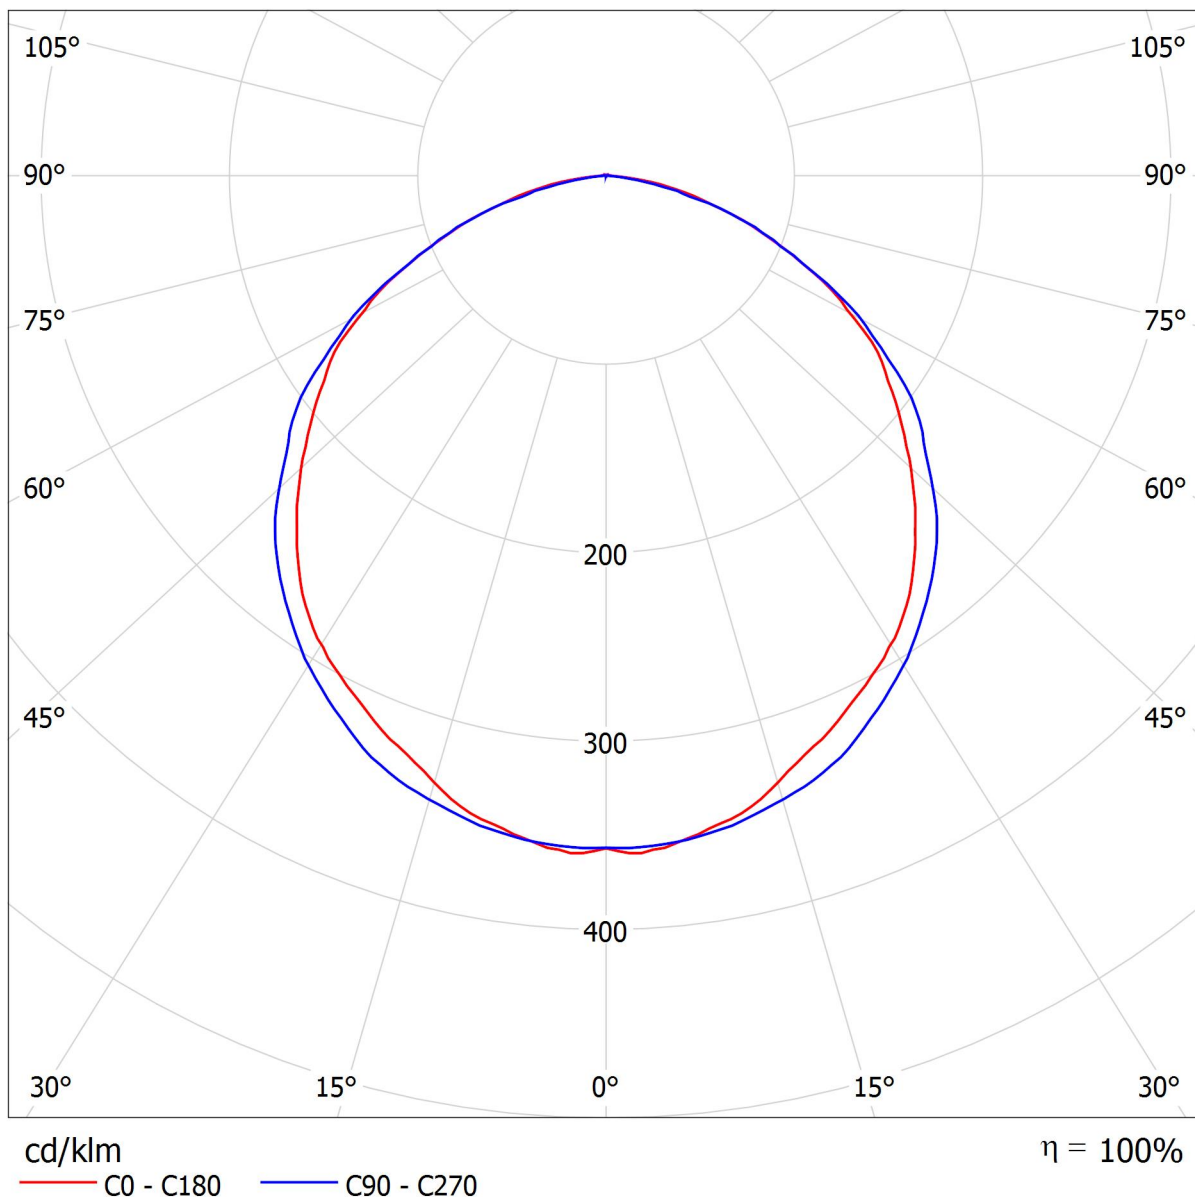

Оператор
Телефон
Факс
Электронная почта

**АО "Ашасветотехника"; Светильник светодиодный АС-ДСП-014-50 (45W) П1 Е10;
Полупроводниковый промышленный светильник; 100 Лм/Вт; IP65/IP67; экран
прозрачный (поликарбонат); 4000К, 5000К / LVK (полярн.)**

Светильник: АО "Ашасветотехника"; Светильник светодиодный АС-ДСП-014-50 (45W) П1 Е10;
Полупроводниковый промышленный светильник; 100 Лм/Вт; IP65/IP67; экран прозрачный
(поликарбонат); 4000К, 5000К
Лампы: 1 x