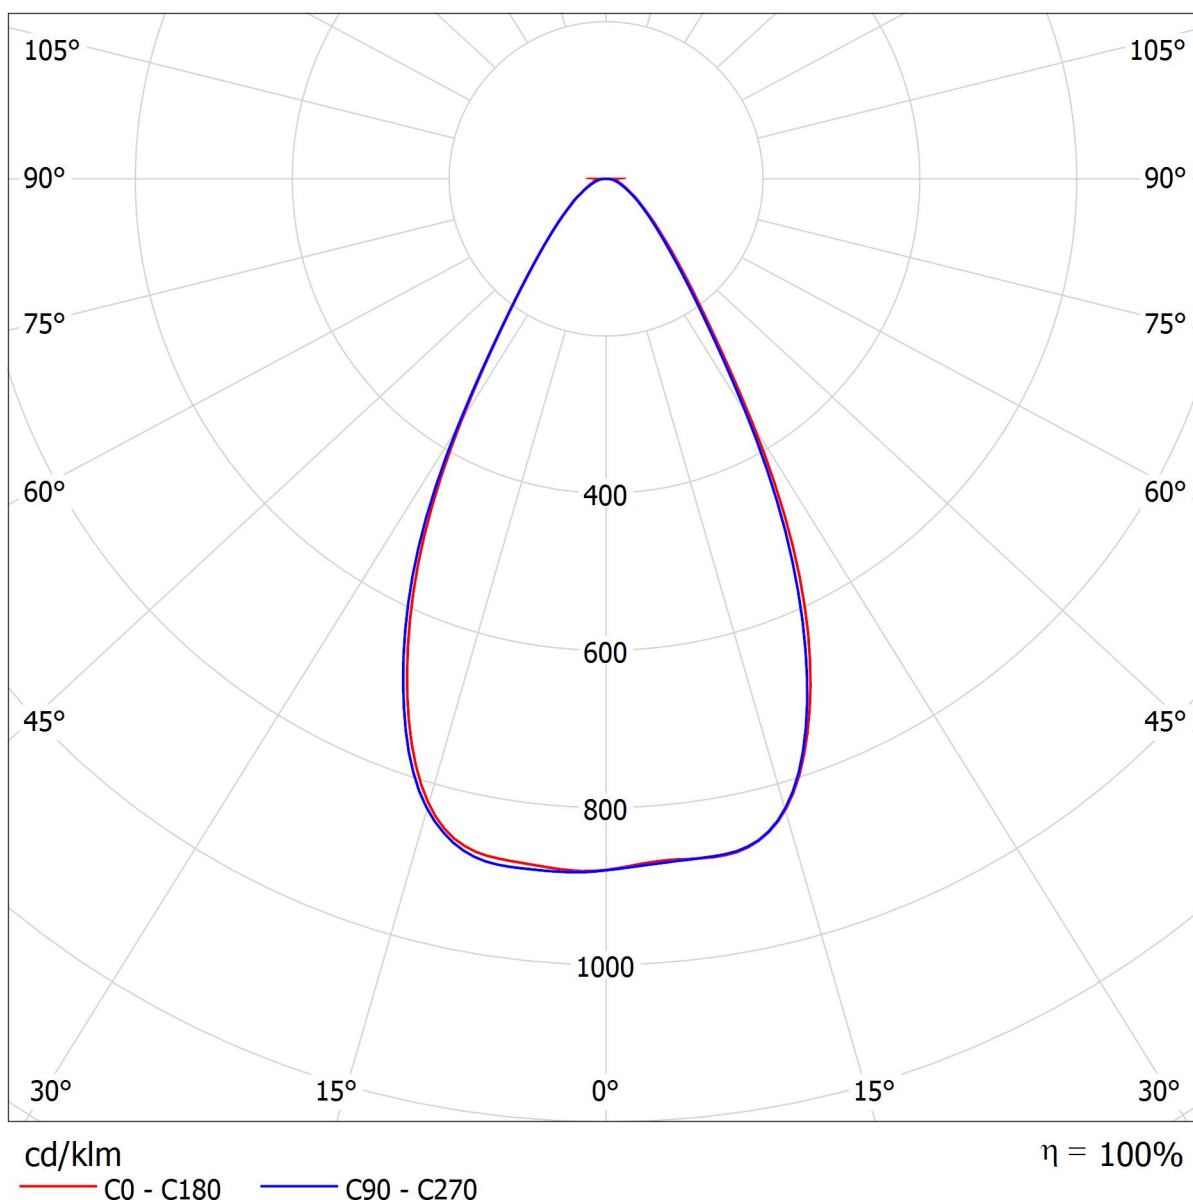

Оператор
Телефон
Факс
Электронная почта

**АО "Ашасветотехника"; Светильник светодиодный АС-ДСП-014-50 (45W) Г70 Е10;
Полупроводниковый промышленный светильник; 100 Лм/Вт; IP65/IP67; линза
Г70; 4000К, 5000К / LVK (полярн.)**

Светильник: АО "Ашасветотехника"; Светильник светодиодный АС-ДСП-014-50 (45W) Г70 Е10;
Полупроводниковый промышленный светильник; 100 Лм/Вт; IP65/IP67; линза Г70; 4000К, 5000К
Лампы: 1 x