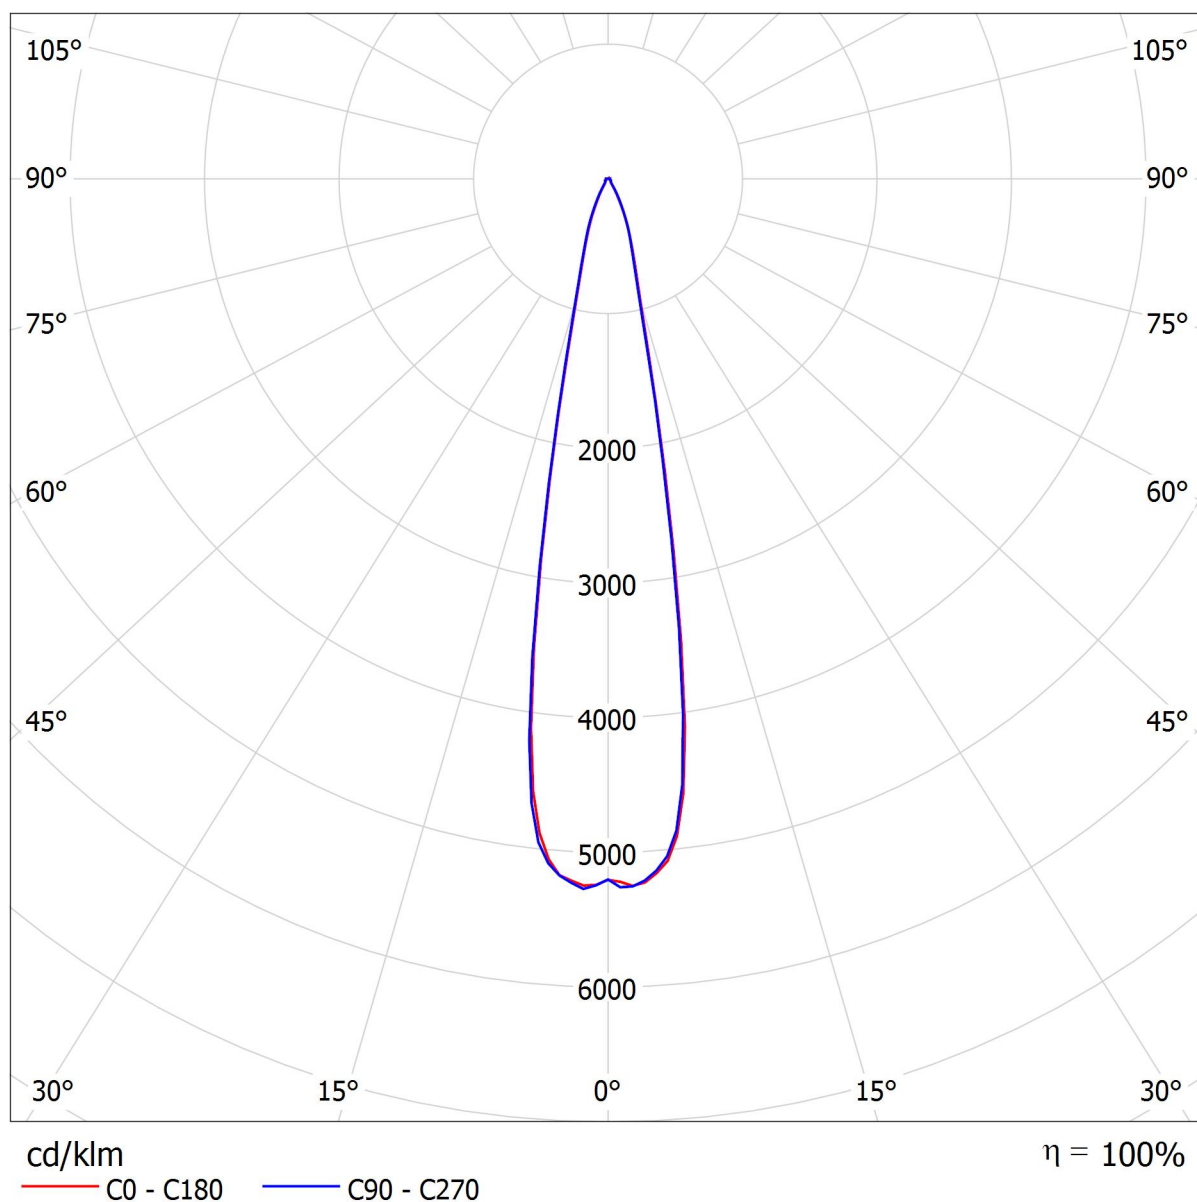

Оператор
Телефон
Факс
Электронная почта

**АО "Ашасветотехника"; Светильник светодиодный АС-ДСП-014-50 (45W) К20 Е10;
Полупроводниковый промышленный светильник; 100 Лм/Вт; IP65/IP67; линза
К20; 4000К, 5000К / LVK (полярн.)**

Светильник: АО "Ашасветотехника"; Светильник светодиодный АС-ДСП-014-50 (45W) К20 Е10;
Полупроводниковый промышленный светильник; 100 Лм/Вт; IP65/IP67; линза К20; 4000К, 5000К
Лампы: 1 x