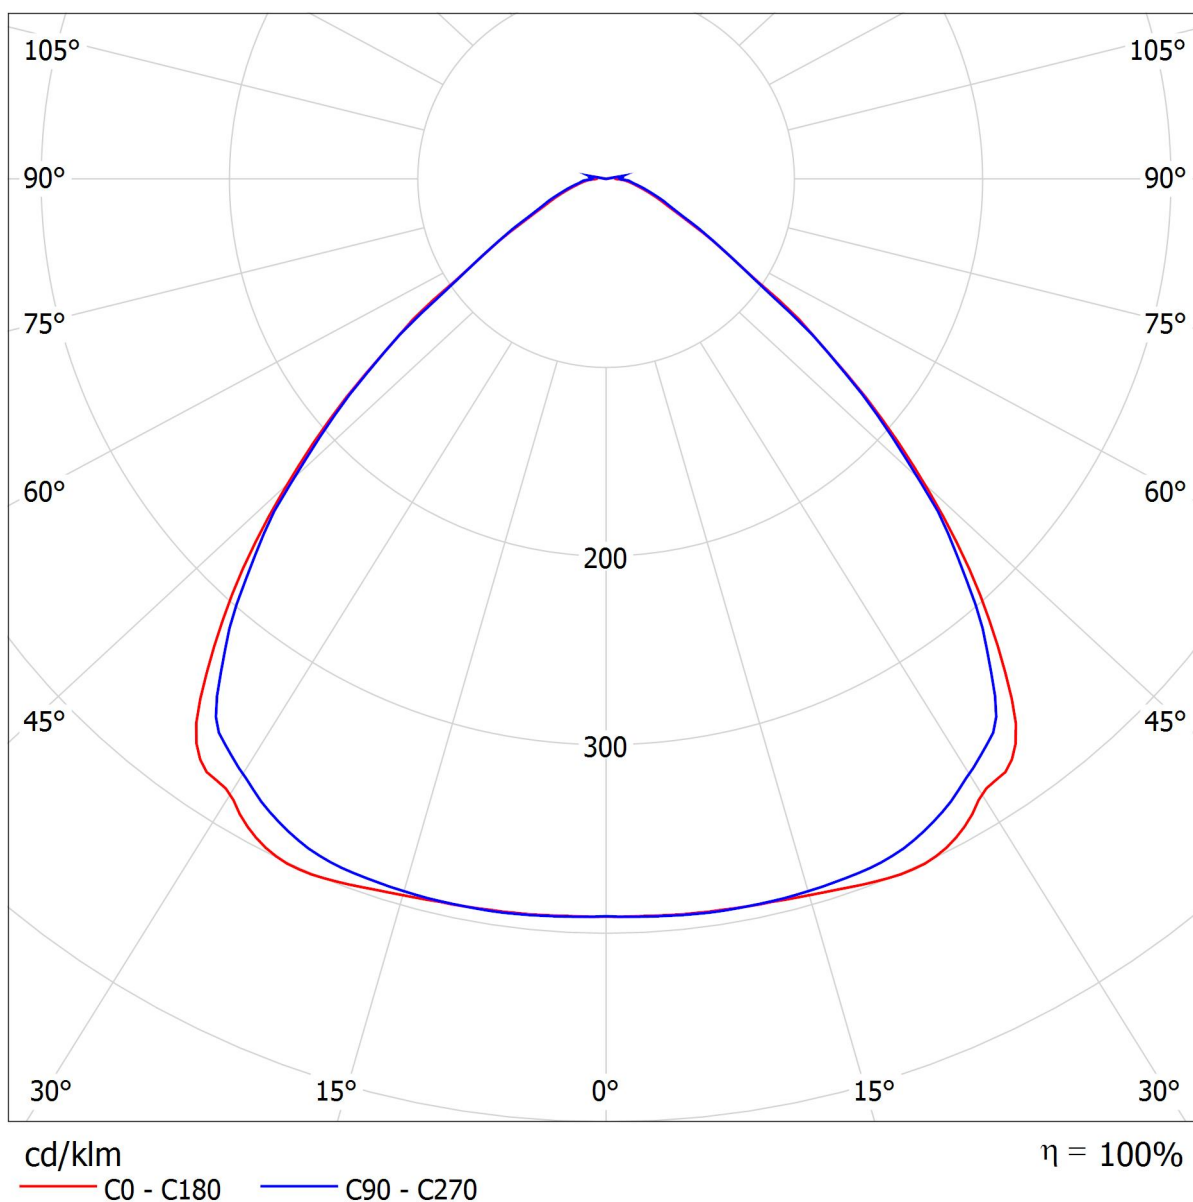

Оператор
Телефон
Факс
Электронная почта

АО "Ашасветотехника"; Светильник светодиодный АС-ДСП-014-50 (45W) Д100 Е10; Полупроводниковый промышленный светильник; 100 Лм/Вт; IP65/IP67; линза Д100; 4000К, 5000К / LVK (полярн.)

Светильник: АО "Ашасветотехника"; Светильник светодиодный АС-ДСП-014-50 (45W) Д100 Е10; Полупроводниковый промышленный светильник; 100 Лм/Вт; IP65/IP67; линза Д100; 4000К, 5000К
Лампы: 1 x