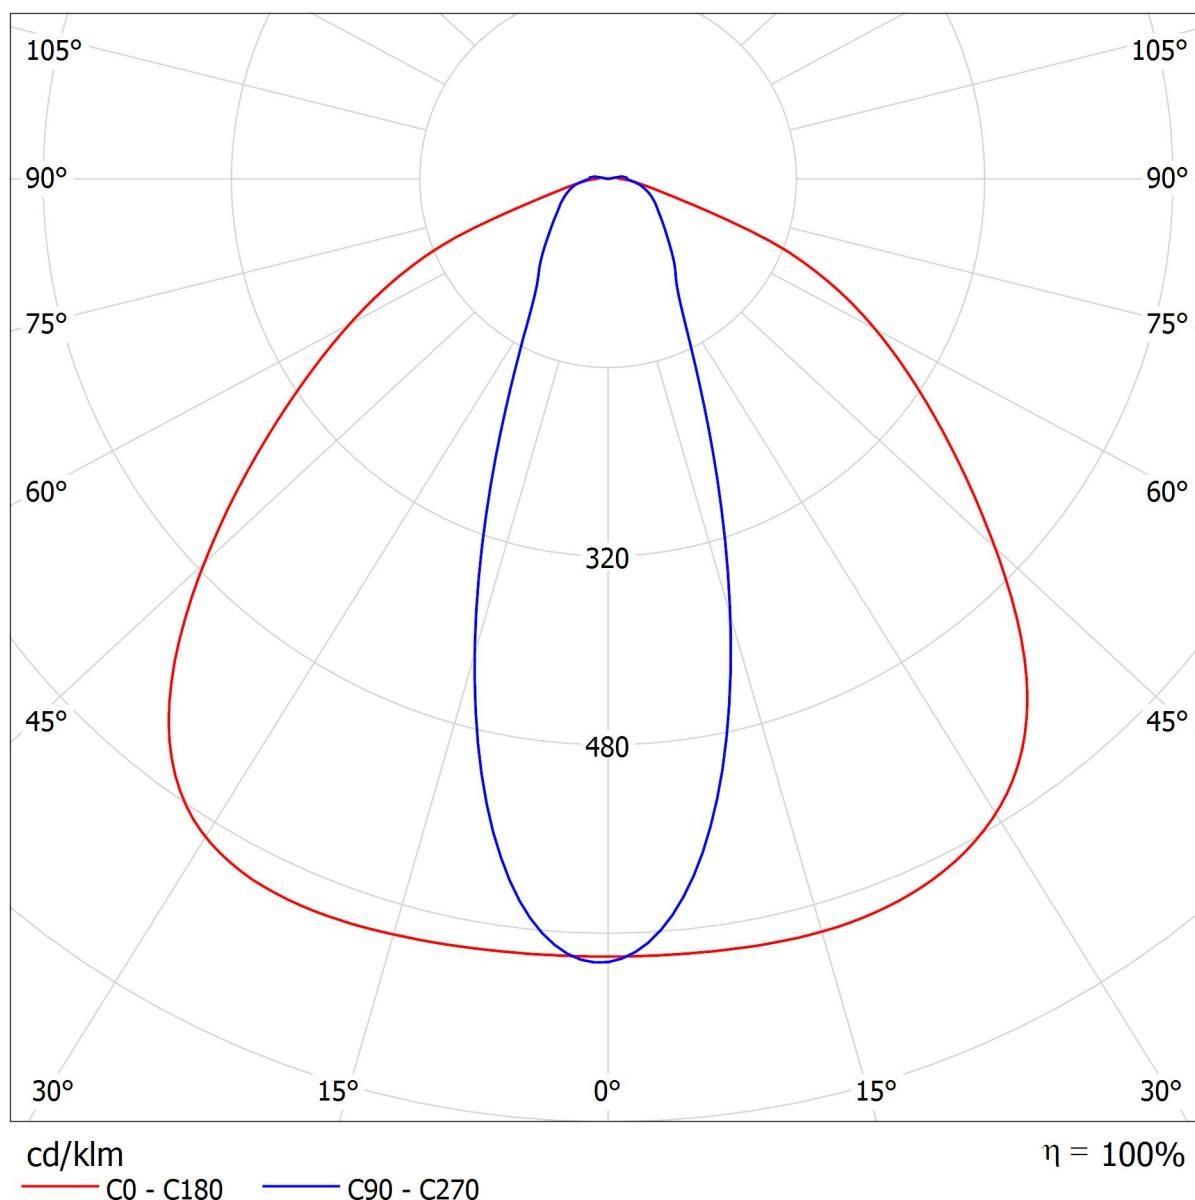

Оператор
Телефон
Факс
Электронная почта

АО "Ашасветотехника"; Светильник светодиодный АС-ДСП-014-50 (45W) Д110х40 Е10; Полупроводниковый промышленный светильник; 100 Лм/Вт; IP65/IP67; линза Д110х40; 4000К, 5000К / LVK (полярн.)

Светильник: АО "Ашасветотехника"; Светильник светодиодный АС-ДСП-014-50 (45W) Д110х40 Е10; Полупроводниковый промышленный светильник; 100 Лм/Вт; IP65/IP67; линза Д110х40; 4000К, 5000К
Лампы: 1 x