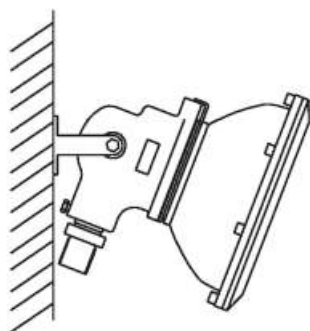

Габаритные размеры

Электромонтаж

Прямое подключение к клеммам внутри корпуса фары. Максимальное сечение жил питающего кабеля, не более, мм² — 2,5. Способ подключения светильника - 3-х жильный кабель. Максимальный диаметр вводимого кабеля, мм - 7-9

Крепление / варианты установки

Крепление

Крепление на трубу G3/4

Крепление на плоскую поверхность

В базовую комплектацию светильника

входит:

- фара

Принадлежности по дополнительному