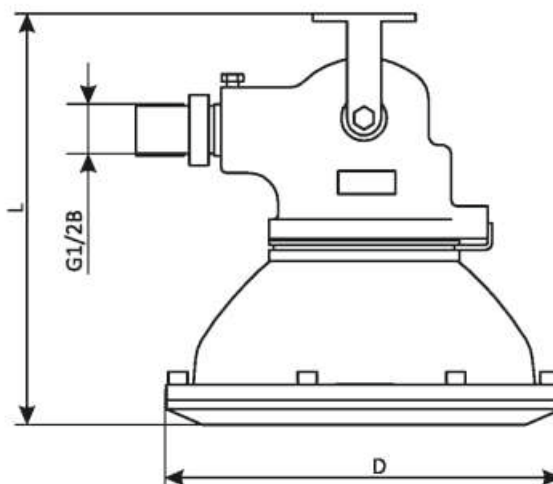

Габаритные размеры

Электромонтаж

Прямое подключение к клеммам внутри корпуса фары. Максимальное сечение жил питающего кабеля, не более, мм² — 2,5. Способ подключения светильника - 3-х жильный кабель. Максимальный диаметр вводимого кабеля, мм - 7-9