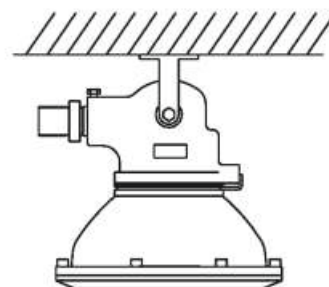

Габаритные размеры

Электромонтаж

Прямое подключение к клеммам внутри корпуса фары. Максимальное сечение жил питающего кабеля, не более, мм² — 2,5. Способ подключения светильника - 3-х жильный кабель. Максимальный диаметр вводимого кабеля, мм - 7-9

Крепление / варианты установки

Крепление

Крепление на трубу G3/4

Крепление на плоскую поверхность

В базовую комплектацию светильника

входит:

- фара

Принадлежности по дополнительному