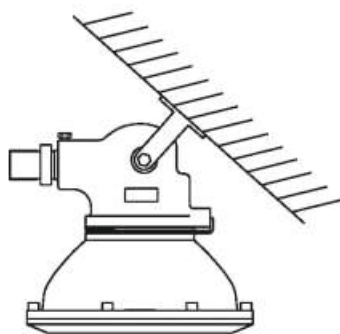

Габаритные размеры

Электромонтаж

Прямое подключение к клеммам внутри корпуса фары. Максимальное сечение жил питающего кабеля, не более, мм² — 2,5. Способ подключения светильника - 3-х жильный кабель. Максимальный диаметр вводимого кабеля, мм - 7-9

Крепление / варианты установки

Крепление

Крепление на трубу G3/4

Крепление на плоскую поверхность

В базовую комплектацию светильника

входит:

- фара

Принадлежности по дополнительному