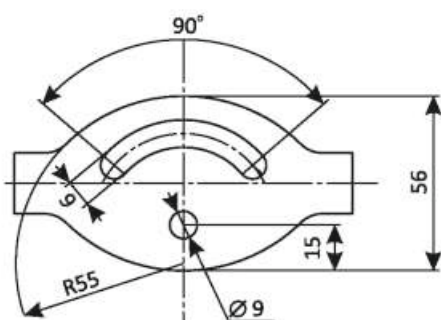

Варианты исполнения светильников

Обозначение	Напряжение, В	Мощность, Вт	Световой поток, Лм	Габариты, не более, мм	Масса, не более, кг
ФВН-64-2 СДМ 5Вт	12, 24	5	500	209x210	2,7
ФВН-64-2 СДМ 10Вт		10	1000		
ФВН-64-2 СДМ 15Вт		15	1500		

Крепление / варианты установки

Крепление

Крепление на трубу G3/4