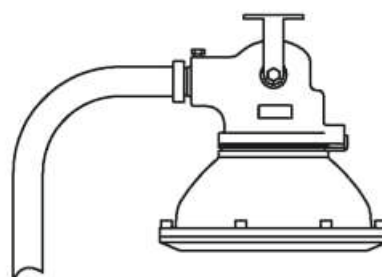

Габаритные размеры

Электромонтаж

Прямое подключение к клеммам внутри корпуса фары. Максимальное сечение жил питающего кабеля, не более, мм² — 2,5. Способ подключения светильника - 3-х жильный кабель. Максимальный диаметр вводимого кабеля, мм - 7-9

Кривые силы света

ФВН-64-2 СДМ

Тип КСС - К
Класс светораспределения - П

Варианты исполнения светильников

Обозначение	Напряжение, В	Мощность, Вт	Световой поток, Лм	Габариты, не более, мм	Масса, не более, кг
ФВН-64-2 СДМ 5Вт	12, 24	5	500	209x210	2,7
ФВН-64-2 СДМ 10Вт		10	1000		
ФВН-64-2 СДМ 15Вт		15	1500		

Крепление / варианты установки

Крепление

Крепление на трубу G3/4

Крепление на плоскую поверхность

В базовую комплектацию светильника

входит:

- фара

Принадлежности по дополнительному