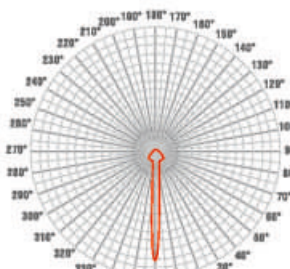

Кривые силы света

ФВН-64-2 СДМ

Тип КСС - К
Класс светораспределения - П