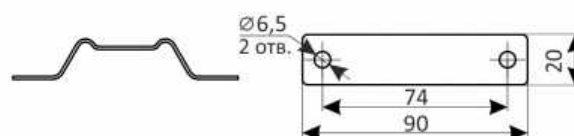

Крепление

НПП58 СДМ 2 E4 220В 850 СЛ IP20 -50+45 001 XXX

01/ 02/ 03/ 04/ 05/ 06/ 07/ 08/ 09/

05 / Тип рассеивателя:
СЛ - стекло синее;
ЗЛ - стекло зеленое

06 / Степень защиты от внешних воздействий IP
IP20

07 / Диапазон рабочих температур:
(указывается, если значение отличается от стандартного)
-50...+45°C - не указывать;

08/ Исполнение:
001 - 004

09/ Номер спец. заказа

Оптическая часть

Угол излучения - 60°

Базовая комплектация:

Светильник с креплением - 1 шт.

Пример записи стандартного заказа:

НПП58 СДМ-2-E4-850-СЛ-IP20-001